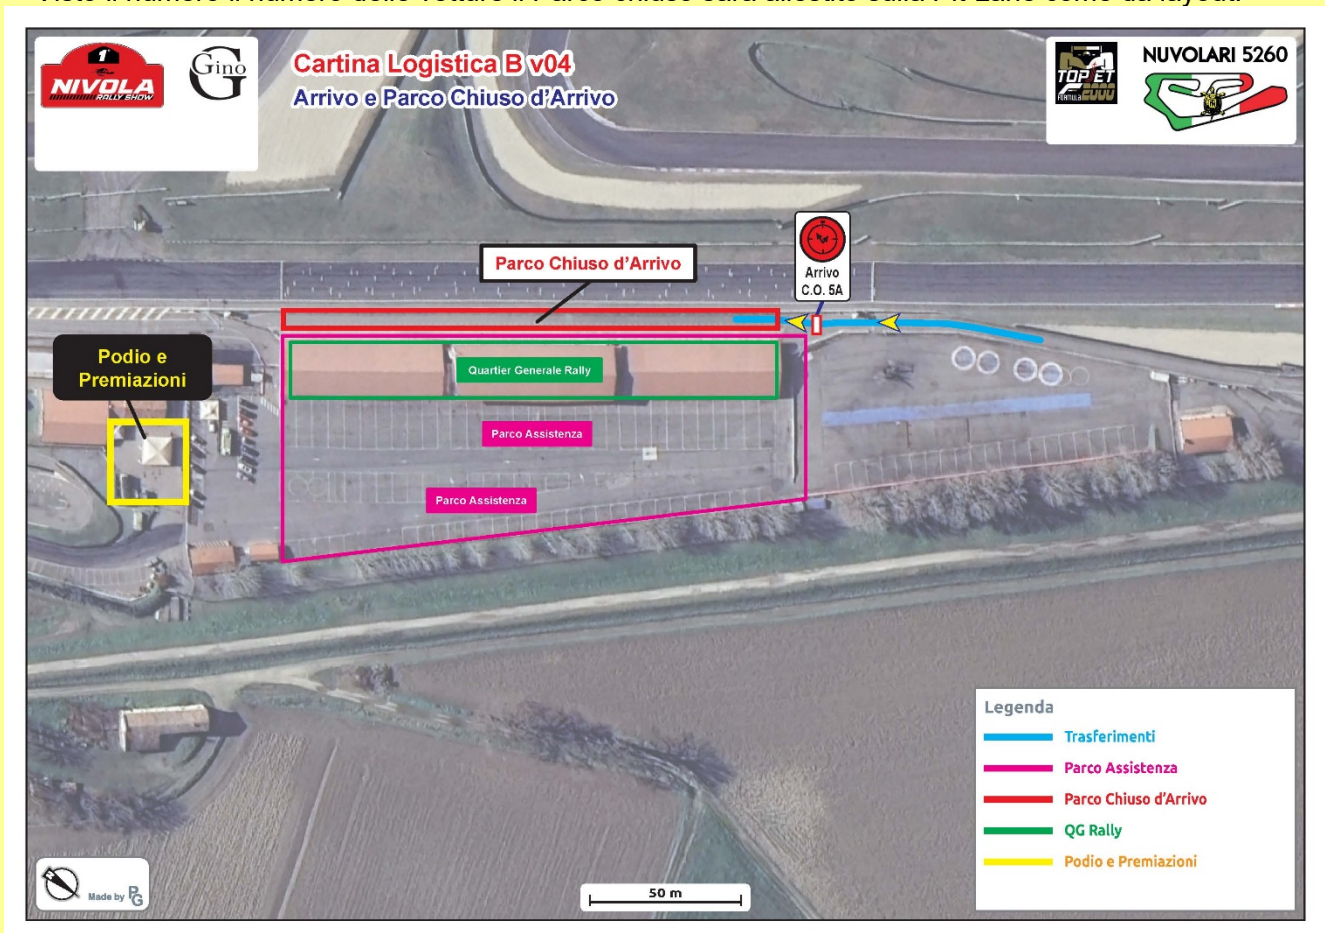

Nivola Master Rally Show 2026

13 / 14 / 15 Febbraio 2026

CIRCOLARE INFORMATIVA N° 4

Data: 15 Febbraio 2026
 Da: Direttore di Gara
 A: Tutti i Concorrenti/Conduuttori – Ufficiali di Gara - Teams

Ora: 08:30
 Doc. n.1.4
 Pagine: 2

1

A modifica del RPG si comunica quanto segue:

art. 5.4 Parco Chiuso di Fine Gara

Visto il numero il numero delle vetture il Parco chiuso sarà allestito sulla Pit-Lane come da layout.

Si allega nuova TDT

Il Direttore di Gara

 Gianluca Marotta
 International Clerk of The Course
 Licence 94520

Nivola Master Rally Show 2026

13 - 14 - 15 Febbraio 2026

TABELLA DISTANZE E TEMPI

Tappa 1 - Giornata 2							Domenica 15 Febbraio 2026		
6	2B	Autodromo - Assistenza OUT					9:39	3	8,00
	RZ 2	Autodromo - Zona Rifornimento / Refuelling							
		km alla prossima ZR / distance to next ZR	(10,08)	(0,52)	(10,60)				
	3	Autodromo - CO PS3		0,40	0,40	0:03	9:42		
7	PS 3	" Cervesina B "	10,08			0:03	9:45	4	36,00
		senso antiorario - da Conc. 1 a Conc. Max							
	3A	Autodromo - Assistenza IN		0,12	10,20	0:17	10:02		
8	C	Parco Assistenza C	(10,08)	(0,52)	(10,60)	0:52			
9	3B	Autodromo - Assistenza OUT					10:54	4	8,00
	RZ 3	Autodromo - Zona Rifornimento / Refuelling							
		km alla prossima ZR / distance to next ZR	(13,14)	(0,52)	(13,66)				
	4	Autodromo - CO PS4		0,40	0,40	0:03	10:57		
10	PS 4	" Tazio Nuvolari "	13,14			0:03	11:00	5	36,16
		senso antiorario - da Conc. 1 a Conc. Max							
	4A	Autodromo - Assistenza IN		0,12	13,26	0:22	11:22		
11	D	Parco Assistenza D	(13,14)	(0,52)	(13,66)	1:02			
12	4B	Autodromo - Assistenza OUT					12:24	5	8,00
	RZ 4	Autodromo - Zona Rifornimento / Refuelling							
		km all'Arrivo / distance to Finish	(18,84)	(0,80)	(19,64)				
	5	Autodromo - CO PS5		0,40	0,40	0:03	12:27		
13	PS 5	" Nivola Long Run "	18,84			0:03	12:30	5	38,48
		senso orario - da Conc. 1 a Conc. Max							
	5A	Autodromo - Arrivo / Finish		0,40	19,24	0:30	13:00		
			(18,84)	(0,80)	(19,64)				